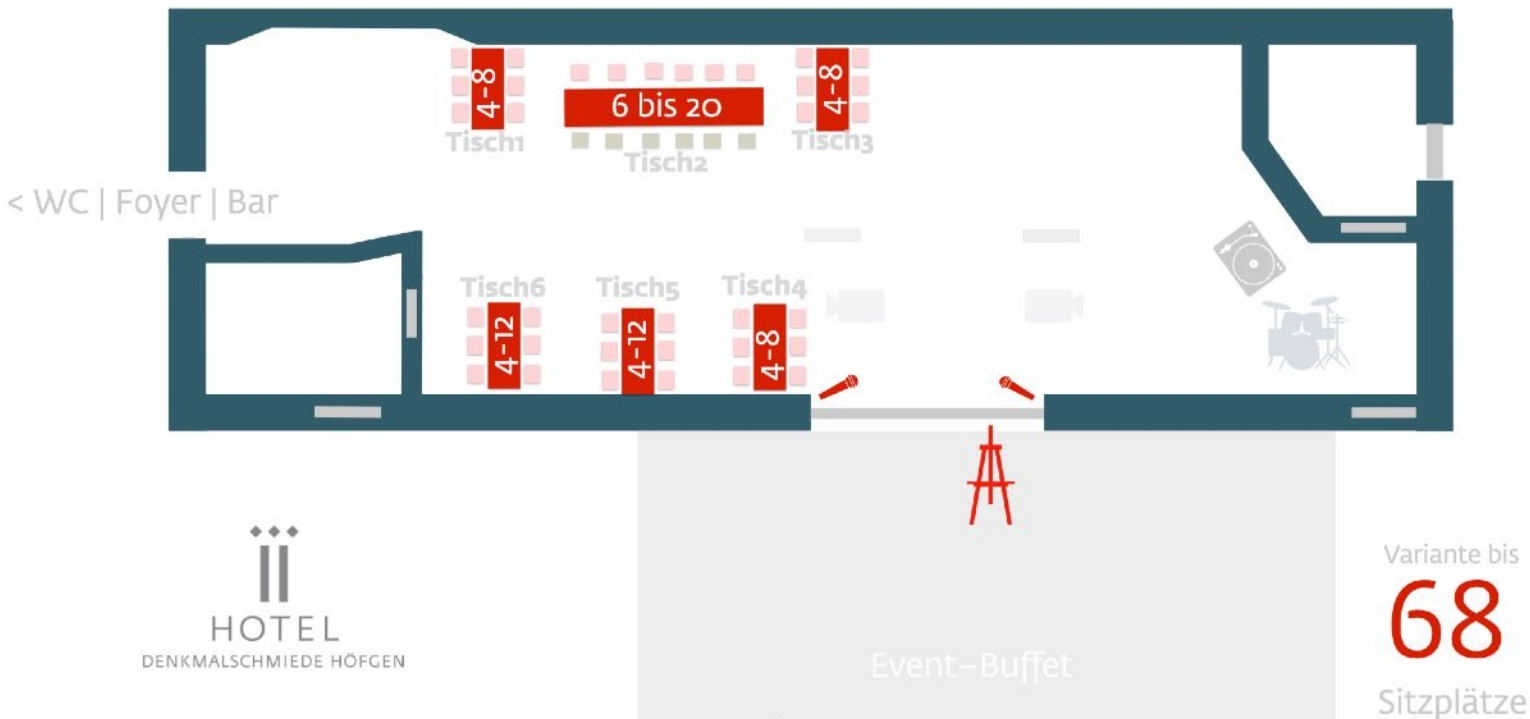

beliebte
Varianten
Tischplan

Variante I

Variante J*1

Variante K

Event-Bufferet

Variante bis

56
Sitzplätze

Variante J

Variante A

< WC | Foyer | Bar

Event-Buffer

- Hochstuhl
- Bankettstuhl
- optional

Variante bis

126

Sitzplätze

Variante B

Variante C

- Hochstuhl
- Bankettstuhl
- optional

Variante bis
102
Sitzplätze

Variante D

Variante E*