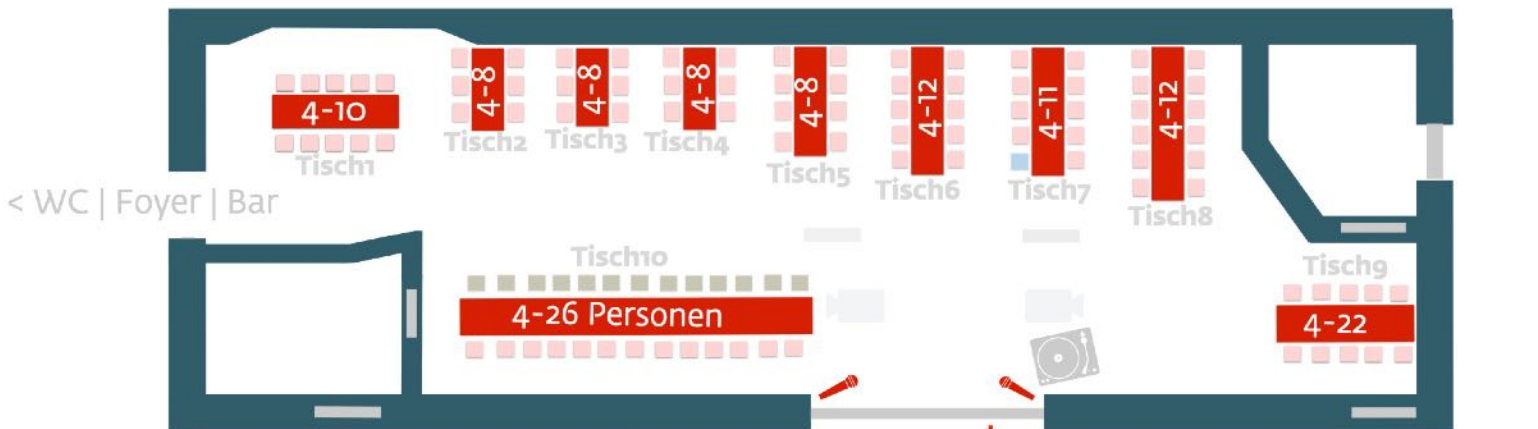

beliebte
Varianten
Tischplan

Variante I

Variante J*1

Variante K

Event-Bufferet

Variante bis

56
Sitzplätze

Variante J

Variante A

< WC | Foyer | Bar

Event-Buffer

- Hochstuhl
- Bankettstuhl
- optional

Variante bis

126

Sitzplätze

Variante B

Variante C

- Hochstuhl
- Bankettstuhl
- optional

Variante bis
102
Sitzplätze

Variante D

Variante E*