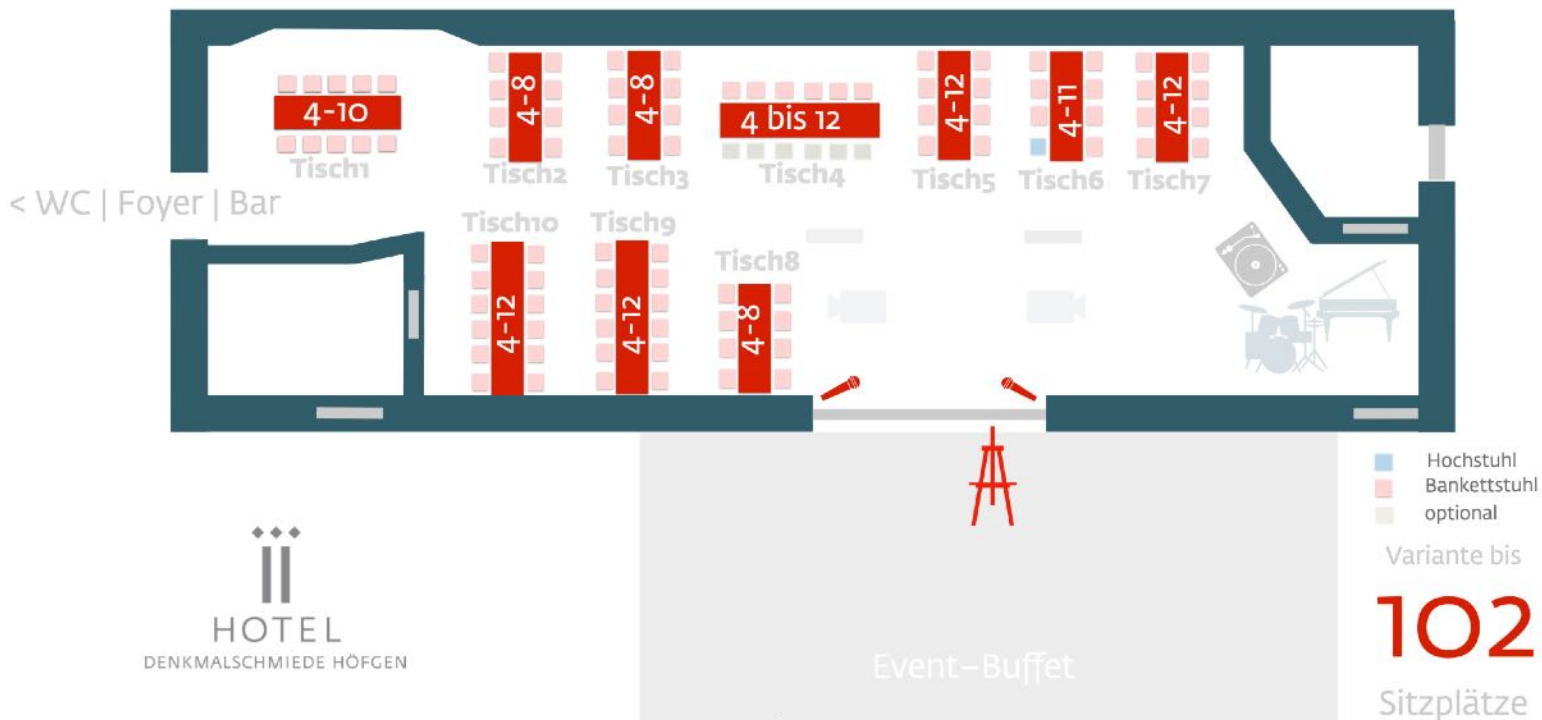

beliebte
Varianten
Tischplan

Variante I

Variante J*1

Variante K

Event-Bufferet

Variante bis

56
Sitzplätze

Variante J

Variante A

< WC | Foyer | Bar

Event-Buffer

- Hochstuhl
- Bankettstuhl
- optional

Variante bis

126

Sitzplätze

Variante B

Variante C

- Hochstuhl
- Bankettstuhl
- optional

Variante bis
102
Sitzplätze

Variante D

Variante E*