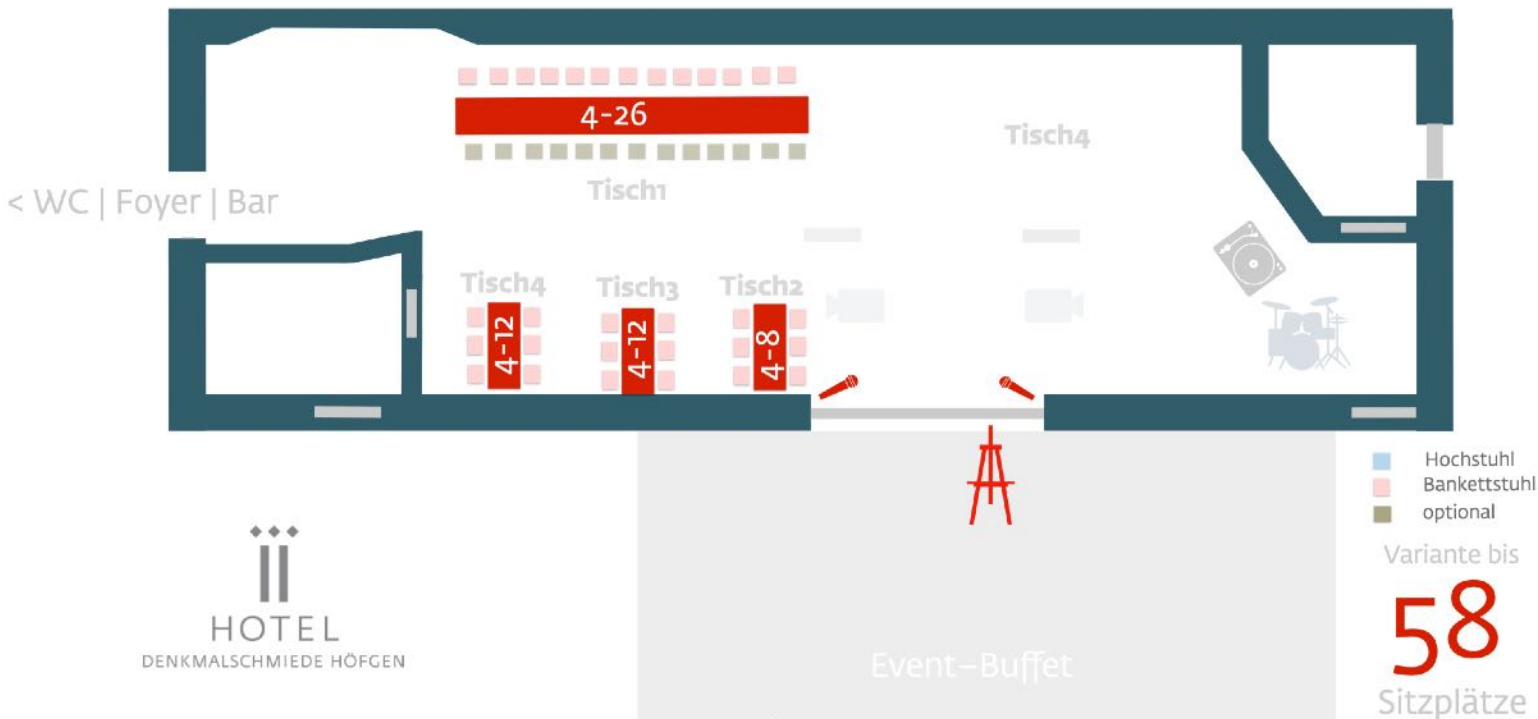

beliebte
Varianten
Tischplan

Variante I

Variante J*1

Variante K

Event-Bufferet

Variante bis

56
Sitzplätze

Variante J

Variante A

< WC | Foyer | Bar

Event-Buffer

- Hochstuhl
- Bankettstuhl
- optional

Variante bis

126

Sitzplätze

Variante B

Variante C

- Hochstuhl
- Bankettstuhl
- optional

Variante bis
102
Sitzplätze

Variante D

Variante E*