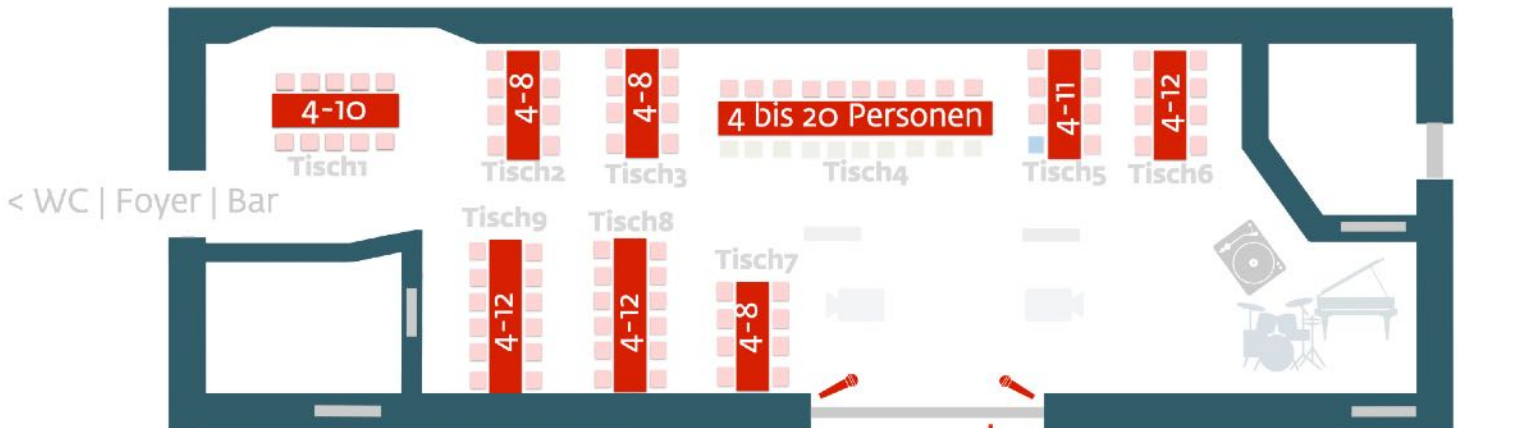

beliebte
Varianten
Tischplan

Variante I

Variante J*1

Variante K

Event-Bufferet

Variante bis

56
Sitzplätze

Variante J

Variante A

< WC | Foyer | Bar

Event-Buffer

- Hochstuhl
- Bankettstuhl
- optional

Variante bis

126

Sitzplätze

Variante B

Variante C

- Hochstuhl
- Bankettstuhl
- optional

Variante bis
102
Sitzplätze

Variante D

Variante E*