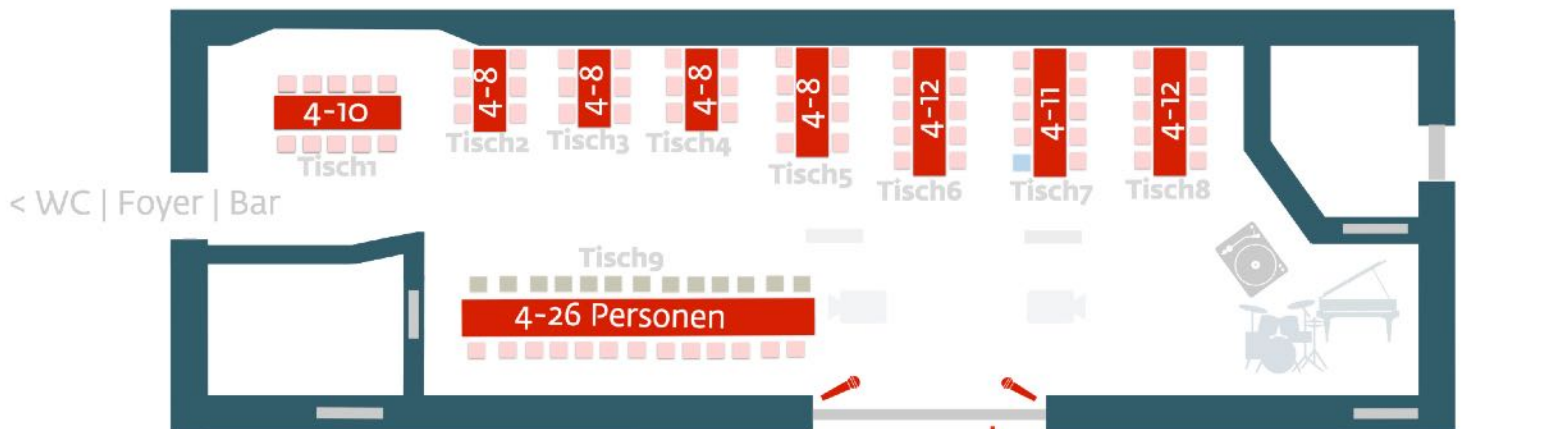

beliebte
Varianten
Tischplan

Variante I

Variante J*1

Variante K

Event-Bufferet

Variante bis

56
Sitzplätze

Variante J

Variante A

< WC | Foyer | Bar

Event-Buffer

- Hochstuhl
- Bankettstuhl
- optional

Variante bis

126

Sitzplätze

Variante B

Variante C

- Hochstuhl
- Bankettstuhl
- optional

Variante bis
102
Sitzplätze

Variante D

Variante E*