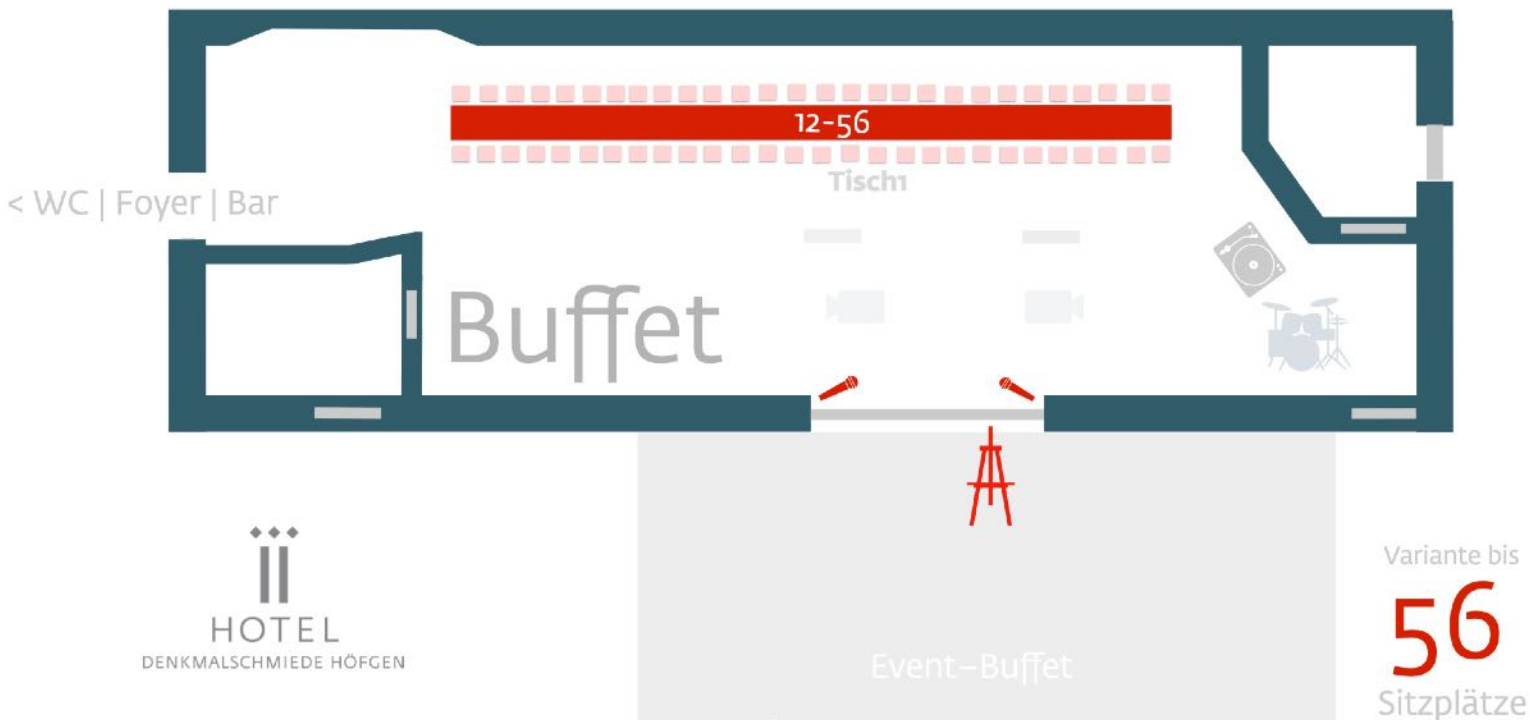

beliebte
Varianten
Tischplan

Variante I

Variante J*1

Variante K

Event-Bufferet

Variante bis

56
Sitzplätze

Variante J

Variante A

< WC | Foyer | Bar

Event-Buffer

- Hochstuhl
- Bankettstuhl
- optional

Variante bis

126

Sitzplätze

Variante B

Variante C

- Hochstuhl
- Bankettstuhl
- optional

Variante bis
102
Sitzplätze

Variante D

Variante E*